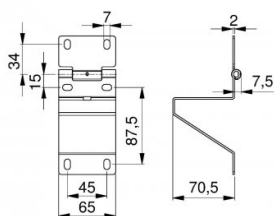

230105

Bisagra lateral Epco

Unidad	Pieza
Caja	50
Paleta	1800
Peso (kg)	0,26

Descripción del producto

Bisagra lateral para panel standard con protección de dedos.

Usar con bisagra intermedia art. 25735.

Apta para paneles EPCO con protección de dedos.

Se puede montar con los siguientes portarrodillos 25238, 25239, 25038(ø12).

Tornillos 150131 y 14022.

Aplicación: Residencial Acero zincado.

Información técnica

Teckentrup	-
Residencial	
EPCO	
Tipo de bisagra	Bisagra lateral
Silencioso	-
Grosor del panel (mm)	40
Tratamiento	Galvanizado
Color RAL	Sin tratar
Material	Acero zincado