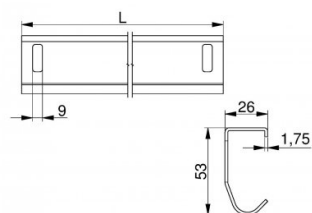

220000-7000

Guía vertical 1.75 mm L=7000 mm

| | |
|------------------|-------|
| Unidad | Pieza |
| Caja | 20 |
| Paleta | 100 |
| Peso (kg) | 9,57 |

Descripción del producto

Aplicación: Industrial Material: Acero zincado.L=7000mm.

Información técnica

| | |
|----------------------|------|
| Espesor (mm) | 1.5 |
| Material | - |
| Industrial | |
| Width track | 2" |
| Longitud (mm) | 7000 |