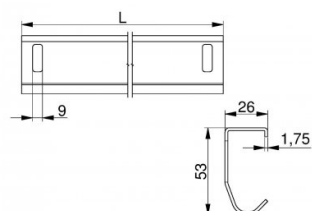

220000-7000

Guía vertical 1.75 mm L=7000 mm

Unidad	Pieza
Caja	20
Paleta	100
Peso (kg)	9,57

Descripción del producto

Aplicación: Industrial Material: Acero zincado.L=7000mm.

Información técnica

Espesor (mm)	1.5
Material	-
Industrial	
Width track	2"
Longitud (mm)	7000