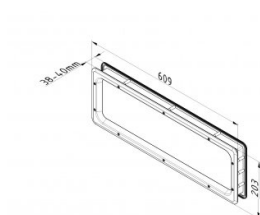

840602

Mirilla 200x609 mm

Sealed

Unidad	Pieza
Caja	12
Paleta	288
Peso (kg)	1,07

Descripción del producto

Dimensiones de la mira (bxh): 548 x 141 mm.

Dimensiones de corte (bxh): 588 x 181 mm.

La ventana consta de un marco exterior con vidrio de PMMA encolado de 2 mm, que está completamente sellado.

No es posible la condensación o la penetración de polvo.

Junta de butilo para un desnivel máximo de 0,5 mm.

Se necesitarán más desniveles (es decir, paneles con abolladuras).

Estructura de material: poliestireno, negro.

Información técnica

Color	Negro
Ámbito de aplicación	Puertas residenciales, Puertas industriales
Par de apriete de los tornillos	1.6
Grosor del panel (mm)	40
Dimensión	548 x 141/588 x 181
Acabado material	ABS - grained
Glazing	PMMA 2,0
Tipo de ventana	Esquinas redondeadas
Tornillos incluidos	