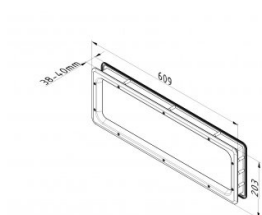

840602

Mirilla 200x609 mm

Unidad	Pieza
Caja	12
Paleta	288
Peso (kg)	1,07

Descripción del producto

Dimensiones de la mira (bxh): 548 x 141 mm.

Dimensiones de corte (bxh): 588 x 181 mm.

La ventana consta de un marco exterior con vidrio de PMMA encolado de 2 mm, que está completamente sellado.

No es posible la condensación o la penetración de polvo.

Junta de butilo para un desnivel máximo de 0,5 mm.

Se necesitarán más desniveles (es decir, paneles con abolladuras).

Estructura de material: poliestireno, negro.

Información técnica

Color	Negro
Ámbito de aplicación	Puertas residenciales, Puertas industriales
Par de apriete de los tornillos	1.6
Grosor del panel (mm)	40
Dimensión	548 x 141/588 x 181
Acabado material	ABS - grained
Tipo de ventana	Esquinas redondeadas
Tornillos incluidos	