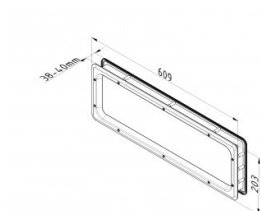

## 840602

Mirilla 200x609 mm

Sealed

<b>Unidad</b>	Pieza
<b>Caja</b>	12
<b>Paleta</b>	288
<b>Peso (kg)</b>	1,07

### Descripción del producto

Dimensiones de la mira (bxh): 548 x 141 mm.

Dimensiones de corte (bxh): 588 x 181 mm.

La ventana consta de un marco exterior con vidrio de PMMA encolado de 2 mm, que está completamente sellado.

No es posible la condensación o la penetración de polvo.

Junta de butilo para un desnivel máximo de 0,5 mm.

Se necesitarán más desniveles (es decir, paneles con abolladuras).

Estructura de material: poliestireno, negro.

### Información técnica

<b>Color</b>	Negro
<b>Ámbito de aplicación</b>	Puertas residenciales, Puertas industriales
<b>Par de apriete de los tornillos</b>	1.6
<b>Grosor del panel (mm)</b>	40
<b>Dimensión</b>	548 x 141/588 x 181
<b>Acabado material</b>	ABS - grained
<b>Glazing</b>	PMMA 2,0
<b>Tipo de ventana</b>	Esquinas redondeadas
<b>Tornillos incluidos</b>	