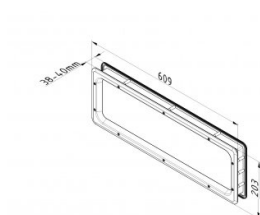

## 840602

Mirilla 200x609 mm

Sealed

<b>Unidad</b>	Pieza
<b>Caja</b>	12
<b>Paleta</b>	288
<b>Peso (kg)</b>	1,07

### Descripción del producto

Dimensiones de la mira (bxh): 548 x 141 mm.

Dimensiones de corte (bxh): 588 x 181 mm.

La ventana consta de un marco exterior con vidrio de PMMA encolado de 2 mm, que está completamente sellado.

No es posible la condensación o la penetración de polvo.

Junta de butilo para un desnivel máximo de 0,5 mm.

Se necesitarán más desniveles (es decir, paneles con abolladuras).

Estructura de material: poliestireno, negro.

### Información técnica

<b>Color</b>	Negro
<b>Ámbito de aplicación</b>	Puertas residenciales, Puertas industriales
<b>Par de apriete de los tornillos</b>	1.6
<b>Grosor del panel (mm)</b>	40
<b>Dimensión</b>	548 x 141/588 x 181
<b>Acabado material</b>	ABS - grained
<b>Glazing</b>	PMMA 2,0
<b>Tipo de ventana</b>	Esquinas redondeadas
<b>Tornillos incluidos</b>	