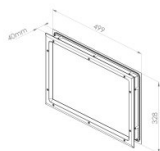

840262

Ventana 499x328/472x302/431x261 mm de panel 40 mm, fuera negro R9005, interior negro R9005, superficie speciale, tornillos, acabado marco ABS Woodgrain, acristala

| | |
|------------------|-------|
| Unidad | Pieza |
| Caja | 8 |
| Paleta | 144 |
| Peso (kg) | 1,32 |

Descripción del producto

El sellante aplicado en el marco exterior rellena los desniveles de la hoja de la puerta hasta 1,0 mm. Se recomienda aplicar un sellante adicional para desniveles más profundos.

Información técnica

| | |
|----------------------------------------|---------------------------------------------|
| Color | Negro |
| Ámbito de aplicación | Puertas residenciales, Puertas industriales |
| Par de apriete de los tornillos | 1.6 |
| Grosor del panel (mm) | 40 |
| Acabado material | ABS - woodgrain |
| Tipo de cristal | PMMA 2,0 |
| Tipo de ventana | Esquinas redondeadas |
| Tornillos incluidos | |
| Dimensiones de corte (mm) | 472 x 302 |
| Dimensiones exteriores (mm) | 499 x 328 |
| Dimensiones de la vista (mm) | 431 x 261 |