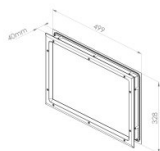

840262

Ventana 499x328/472x302/431x261 mm de panel 40 mm, fuera negro R9005, interior negro R9005, superficie speciale, tornillos, acabado marco ABS Woodgrain, acristala

Unidad	Pieza
Caja	8
Paleta	144
Peso (kg)	1,32

Descripción del producto

El sellante aplicado en el marco exterior rellena los desniveles de la hoja de la puerta hasta 1,0 mm. Se recomienda aplicar un sellante adicional para desniveles más profundos.

Información técnica

Color	Negro
Ámbito de aplicación	Puertas residenciales, Puertas industriales
Par de apriete de los tornillos	1.6
Grosor del panel (mm)	40
Acabado material	ABS - woodgrain
Glazing	PMMA 2,0
Tipo de ventana	Esquinas redondeadas
Tornillos incluidos	
Dimensiones de corte (mm)	472 x 302
Dimensiones exteriores (mm)	499 x 328
Dimensiones de la vista (mm)	431 x 261