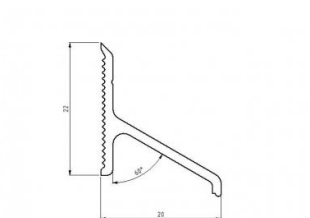

875003-3620

Aluminio vierteagua para peatonal L=3620mm anodizado

Unidad	Pieza
Caja	4
Paleta	100
Peso (kg)	0,68

Descripción del producto

Perfil de aluminio que se puede montar encima de la puerta peatonal para impedir la entrada de la lluvia.

Información técnica

Residencial

Caja/componente	Component
Posición	Superior
Material	Aluminio
Altura del panel (mm)	0
Color	-