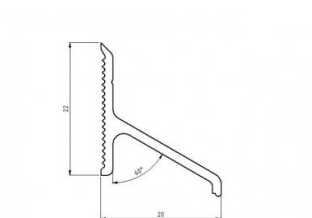

875003-3620

Aluminio vierteagua para peatonal L=3620mm anodizado

Unidad	Pieza
Caja	4
Paleta	100
Peso (kg)	0,68

Descripción del producto

Perfil de aluminio que se puede montar encima de la puerta peatonal para impedir la entrada de la lluvia.

Información técnica

Residencial

Caja/componente	Component
Posición	Superior
Material	Aluminio
Altura del panel (mm)	0
Color	-