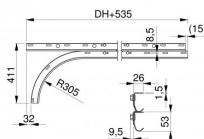

43008-2500

Conjunto de guías horizontales rectas HOME H=2500

Unidad	Par
Caja	25
Paleta	50
Peso (kg)	10,61

Descripción del producto

Este artículo está disponible en dos versiones diferentes. Dependiendo del stock, recibirá la versión V1 o la V2. A continuación encontrará una descripción de las diferencias entre ambas versiones.

Tenga en cuenta que los rieles tienen una geometría ligeramente diferente a la de nuestra última versión, pero siguen siendo 100 % compatibles con el sistema de puerta HOME.

43007 & 43008 V1

- 2 guías idénticas
- Perfil de alineación 235037

43007 & 43008 V2

- 2 guías diferentes
- Guía superior de diseño antiguo
- Guía inferior (curva) con borde de seguridad
- Perfil de alineación 235037

V1

V2