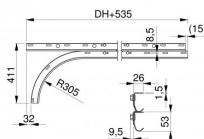

## **43008-2500**

Conjunto de guías horizontales rectas HOME H=2500

<b>Unidad</b>	Par
<b>Caja</b>	25
<b>Paleta</b>	50
<b>Peso (kg)</b>	10,61

#### 43007 & 43008 V2

- 2 guías diferentes
- Guía superior de diseño antiguo
- Guía inferior (curva) con borde de seguridad
- Perfil de alineación 235037