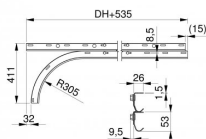

## **43008-2500**

Conjunto de guías horizontales rectas HOME H=2500

<b>Unidad</b>	Par
<b>Caja</b>	25
<b>Paleta</b>	50
<b>Peso (kg)</b>	10,61

#### 43007 & 43008 V2

- 2 guías diferentes
- Guía superior de diseño antiguo
- Guía inferior (curva) con borde de seguridad
- Perfil de alineación 235037