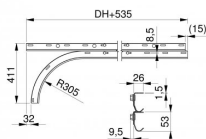

43008-2500

Conjunto de guías horizontales rectas HOME H=2500

Unidad	Par
Caja	25
Paleta	50
Peso (kg)	10,61

Descripción del producto

Este artículo está disponible en dos versiones diferentes. Dependiendo del stock, recibirá la versión V1 o la V2. A continuación encontrará una descripción de las diferencias entre ambas versiones.

Tenga en cuenta que los rieles tienen una geometría ligeramente diferente a la de nuestra última versión, pero siguen siendo 100 % compatibles con el sistema de puerta HOME.

43007 & 43008 V1

- 2 guías idénticas
- Perfil de alineación 235037

43007 & 43008 V2

- 2 guías diferentes
- Guía superior de diseño antiguo
- Guía inferior (curva) con borde de seguridad
- Perfil de alineación 235037

V1

V2