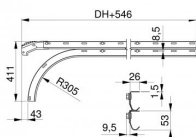

43007-2500

Conjunto de guías horizontales con curva corta HOME H=2500

Unidad	Par
Caja	25
Paleta	50
Peso (kg)	10,5

Descripción del producto

Este artículo está disponible en dos versiones diferentes. Dependiendo del stock, recibirá la versión V1 o la V2. A continuación encontrará una descripción de las diferencias entre ambas versiones.

Tenga en cuenta que los rieles tienen una geometría ligeramente diferente a la de nuestra última versión, pero siguen siendo 100 % compatibles con el sistema de puerta HOME.

43007 & 43008 V1

- 2 guías idénticas
- Perfil de alineación 235037

43007 & 43008 V2

- 2 guías diferentes
- Guía superior de diseño antiguo
- Guía inferior (curva) con borde de seguridad
- Perfil de alineación 235037

V1

V2