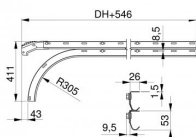

## **43007-2500**

Conjunto de guías horizontales con curva corta HOME H=2500

<b>Unidad</b>	Par
<b>Caja</b>	25
<b>Paleta</b>	50
<b>Peso (kg)</b>	10,5

#### 43007 & 43008 V2

- 2 guías diferentes
- Guía superior de diseño antiguo
- Guía inferior (curva) con borde de seguridad
- Perfil de alineación 235037