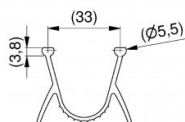

80042

Goma inferior

Unidad	Rollo
Caja	2
Paleta	20
Peso (kg)	14,65

Descripción del producto

Goma inferior, para perfil de aluminio art. 82001, 82002, 80015, 80041, 80141, 87014, 87015-B, 820100, 820101, 820102, 820103, 820104, 820105, 820106, 820107 & 820108.

Unidad: Rollo (50 m). Material: Goma.

Información técnica

Industrial	
Residencial	
Material	EPDM
Longitud (mm)	50000
Tratamiento	Negro
Usable top	-
Usable bottom	
Has sensor	-
Altura (mm)	30