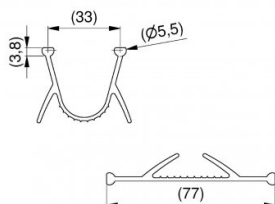

80042

Goma inferior

Unidad	Rollo
Caja	2
Paleta	20
Peso (kg)	14,65

Descripción del producto

Goma inferior, para perfil de aluminio art. 82001, 82002, 80015, 80041, 80141, 87014, 87015-B, 820100, 820101, 820102, 820103, 820104, 820105, 820106, 820107 & 820108.

Unidad: Rollo (50 m). Material: Goma.

Información técnica

Industrial	
Residencial	
Material	EPDM
Longitud (mm)	50000
Tratamiento	Negro
Usable top	-
Usable bottom	
Has sensor	-
Altura (mm)	30