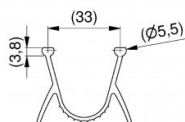

## 80042

Goma inferior

<b>Unidad</b>	Rollo
<b>Caja</b>	2
<b>Paleta</b>	20
<b>Peso (kg)</b>	14,65

### Descripción del producto

Goma inferior, para perfil de aluminio art. 82001, 82002, 80015, 80041, 80141, 87014, 87015-B, 820100, 820101, 820102, 820103, 820104, 820105, 820106, 820107 & 820108.

Unidad: Rollo (50 m). Material: Goma.

### Información técnica

<b>Industrial</b>	
<b>Residencial</b>	
<b>Material</b>	EPDM
<b>Longitud (mm)</b>	50000
<b>Tratamiento</b>	Negro
<b>Usable top</b>	-
<b>Usable bottom</b>	
<b>Has sensor</b>	-
<b>Altura (mm)</b>	30