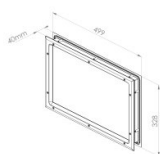

840261

Ventana 499x328/472x302/431x261 mm de panel 40 mm, fuera blanco , interior blanco ,superficie speciale, tornillos, acabado marco ABS Woodgrain, acristalamiento A

| | |
|------------------|-------|
| Unidad | Pieza |
| Caja | 8 |
| Paleta | 144 |
| Peso (kg) | 1,32 |

Descripción del producto

El sellante aplicado en el marco exterior rellena los desniveles de la hoja de la puerta hasta 1,0 mm. Se recomienda aplicar un sellante adicional para desniveles más profundos.

Información técnica

| | |
|--|---|
| Color | Blanco |
| Ámbito de aplicación | Puertas residenciales, Puertas industriales |
| Par de apriete de los tornillos | 1.6 |
| Grosor del panel (mm) | 40 |
| Acabado material | ABS - woodgrain |
| Glazing | PMMA 2,0 |
| Tipo de ventana | Esquinas redondeadas |
| Tornillos incluidos | |
| Dimensiones de corte (mm) | 472 x 302 |
| Dimensiones exteriores (mm) | 499 x 328 |
| Dimensiones de la vista (mm) | 431 x 261 |