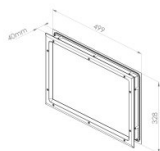

## 840261

Ventana 499x328/472x302/431x261 mm de panel 40 mm, fuera blanco , interior blanco ,superficie speciale, tornillos, acabado marco ABS Woodgrain, acristalamiento A

<b>Unidad</b>	Pieza
<b>Caja</b>	8
<b>Paleta</b>	144
<b>Peso (kg)</b>	1,32

### Descripción del producto

El sellante aplicado en el marco exterior rellena los desniveles de la hoja de la puerta hasta 1,0 mm. Se recomienda aplicar un sellante adicional para desniveles más profundos.

### Información técnica

<b>Color</b>	Blanco
<b>Ámbito de aplicación</b>	Puertas residenciales, Puertas industriales
<b>Par de apriete de los tornillos</b>	1.6
<b>Grosor del panel (mm)</b>	40
<b>Acabado material</b>	ABS - woodgrain
<b>Glazing</b>	PMMA 2,0
<b>Tipo de ventana</b>	Esquinas redondeadas
<b>Tornillos incluidos</b>	
<b>Dimensiones de corte (mm)</b>	472 x 302
<b>Dimensiones exteriores (mm)</b>	499 x 328
<b>Dimensiones de la vista (mm)</b>	431 x 261