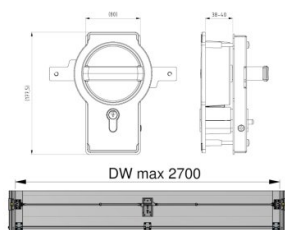

280111

Cerradura de cilindro

Unidad	Pieza
Caja	2
Paleta	15
Peso (kg)	3,44

Descripción del producto

Cerradura de cilindro para puertas residenciales con panel de 38-42 mm. Este set completo es idóneo para puertas con un ancho máximo de 2700 mm. Para puertas con un ancho entre 2700mm y 5000 mm, requiere de un perfil separador (280104-2350). Incluye tornillos.