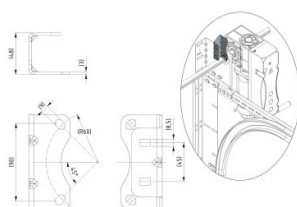

130014

Soporte de conexión de la placa de apoyo del operador E

Unidad	Pieza
Caja	50
Paleta	1500
Peso (kg)	0,26

Descripción del producto

Información técnica