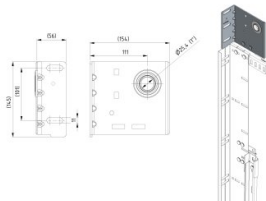

# 235231

End bearing plate offset 111x4 mm

<b>Unit</b>	Pair
<b>Box</b>	10
<b>Pallet</b>	480
<b>Weight (kg)</b>	1.77