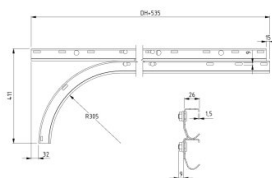

## 430017-2500

Horizontal trackset straight HOME bolted H=2500

<b>Unit</b>	Pair
<b>Box</b>	25
<b>Pallet</b>	50
<b>Weight (kg)</b>	14.76

### Product description

Horizontal trackset straight, bolted.

#### Version

<b>Trackset type</b>	Horizontal straight
----------------------	---------------------