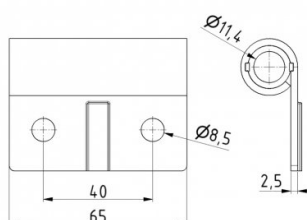

## 25239-R9016

Roller carrier 11 mm Ral9016 with plastic insert

<b>Unit</b>	Piece
<b>Box</b>	100
<b>Pallet</b>	6000
<b>Weight (kg)</b>	0.12