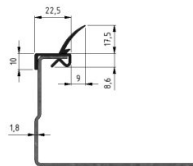

## 225022-6000

Dichtung mit Doppellippe kurz L=6000 mm

<b>Einheit</b>	Stück
<b>Karton</b>	100
<b>Palette</b>	600
<b>Gewicht (kg)</b>	1

### Technische Information

<b>Farbe</b>	Schwarz
<b>Industriell</b>	
<b>Privat</b>	
<b>Länge (mm)</b>	6000
<b>Material</b>	PVC / TPE