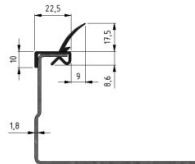

225022-6000

Dichtung mit Doppellippe kurz L=6000 mm

Einheit	Stück
Karton	100
Palette	600
Gewicht (kg)	1

Produktbeschreibung

Technische Information

Farbe	Schwarz
Industriell	
Privat	
Länge (mm)	6000
Material	PVC / TPE