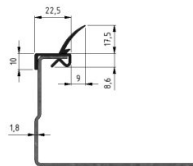

## 225022-3660

Dichtung mit Doppellippe kurz L=3660 mm

<b>Einheit</b>	Stück
<b>Karton</b>	100
<b>Palette</b>	600
<b>Gewicht (kg)</b>	0,61

### Technische Information

<b>Farbe</b>	Schwarz
<b>Industriell</b>	
<b>Privat</b>	
<b>Länge (mm)</b>	3660
<b>Material</b>	PVC / TPE