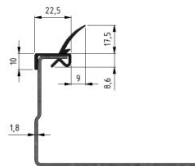

225022-4060

Dichtung mit Doppellippe kurz L=4060 mm

Einheit	Stück
Karton	100
Palette	600
Gewicht (kg)	0,68

Produktbeschreibung

Technische Information

Farbe	Schwarz
Industriell	
Privat	
Länge (mm)	4060
Material	PVC / TPE