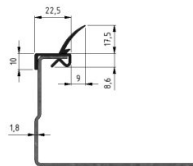

225022-4060

Dichtung mit Doppellippe kurz L=4060 mm

Einheit	Stück
Karton	100
Palette	600
Gewicht (kg)	0,68

Produktbeschreibung

Technische Information

Farbe	Schwarz
Industriell	
Privat	
Länge (mm)	4060
Material	PVC / TPE