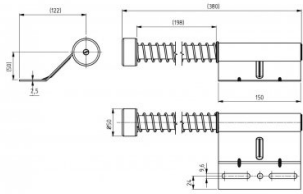

25026-R.1

Federpuffer kurz L=350 mm , Rechts

Einheit	Stück
Karton	20
Palette	400
Gewicht (kg)	1,04

Produktbeschreibung

Kurzer Federpuffer mit Gummistopper und Standard Montageplatte.

Technische Information

Industriell	
Position	Rechts
Länge (mm)	380
Material	Verzinkter Stahl