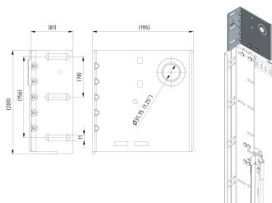

235234

Lagerkonsole Versatz 152x4 mm 1,25"

Einheit	Paar
Karton	5
Palette	250
Gewicht (kg)	3,2

Produktbeschreibung

Technische Information