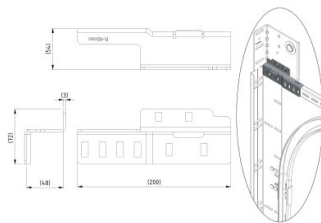

Produktbeschreibung

Technische Information