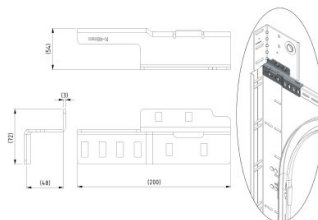

235242

Montagewinkel für Lagerplatten mit Versatz 152 mm

Einheit	Paar
Karton	2
Palette	1000
Gewicht (kg)	0,8

Produktbeschreibung

Technische Information