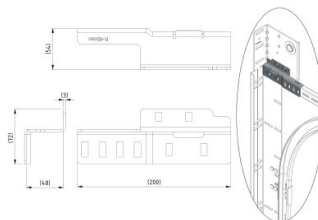

235242

Montagewinkel für Lagerplatten mit Versatz 152 mm

Einheit

Paar

Karton

2

Palette

1000

Gewicht (kg)

0,8

Produktbeschreibung

Technische Information