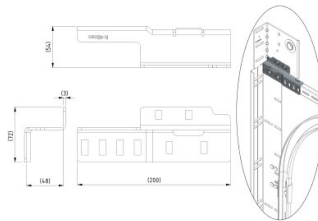

235242

Montagewinkel für Lagerplatten mit Versatz 152 mm

| | |
|---------------------|------|
| Einheit | Paar |
| Karton | 2 |
| Palette | 1000 |
| Gewicht (kg) | 0,8 |

Produktbeschreibung

Technische Information