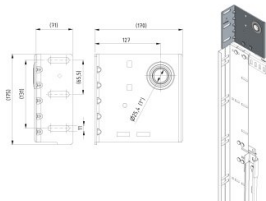

Produktbeschreibung

Technische Information