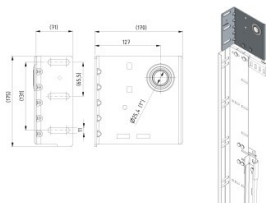

Produktbeschreibung

Technische Information