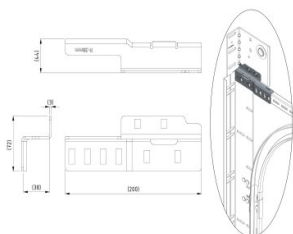

Produktbeschreibung

Technische Information