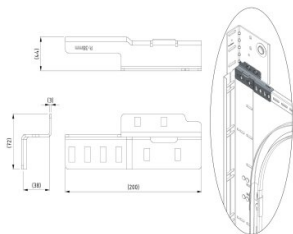

235241

Montagewinkel für Lagerplatten mit Versatz 127 mm

Einheit

Paar

Karton

2

Palette

1000

Gewicht (kg)

0,73

Produktbeschreibung

Technische Information