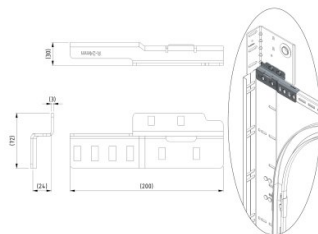

235240

Montagewinkel für Lagerplatten mit Versatz 86 & 111 mm

Einheit	Paar
Karton	2
Palette	1000
Gewicht (kg)	0,66

Produktbeschreibung

Technische Information