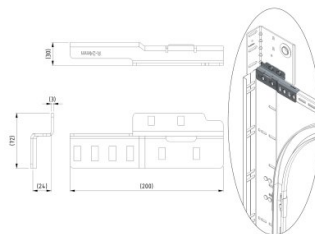

Produktbeschreibung

Technische Information