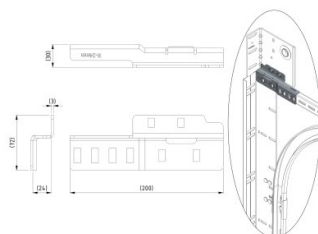

235240

Montagewinkel für Lagerplatten mit Versatz 86 & 111 mm

Einheit	Paar
Karton	2
Palette	1000
Gewicht (kg)	0,66

Produktbeschreibung

Technische Information