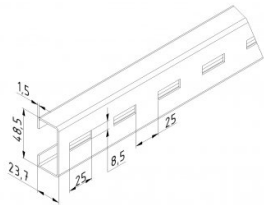

24811

C-profil 48.5x24x1.5 L= 3000 mm gelocht

Einheit	Stück
Karton	20
Palette	96
Gewicht (kg)	3,78

Produktbeschreibung

C-Profil, Montageschiene.

Locker zu Verwenden in Kombination mit C-Profil 24820-25.

Material: Verzinkter Stahl L= 3000mm. Gelocht.

Technische Information

Materialstärke (mm)	1
Große (mm)	48.5x23.7x1.5
Länge (mm)	3000
Material	Verzinkter Stahl
Beschichtung	Galvanisiert