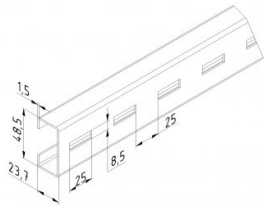

## 24811

C-profil 48.5x24x1.5 L= 3000 mm gelocht

<b>Einheit</b>	Stück
<b>Karton</b>	20
<b>Palette</b>	96
<b>Gewicht (kg)</b>	3,78

### Produktbeschreibung

C-Profil, Montageschiene.

Locker zu Verwenden in Kombination mit C-Profil 24820-25.

Material: Verzinkter Stahl L= 3000mm. Gelocht.

### Technische Information

<b>Materialstärke (mm)</b>	1
<b>Große (mm)</b>	48.5x23.7x1.5
<b>Länge (mm)</b>	3000
<b>Material</b>	Verzinkter Stahl
<b>Beschichtung</b>	Galvanisiert