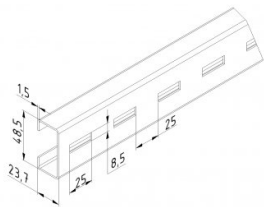

24811

C-profil 48.5x24x1.5 L= 3000 mm gelocht

Einheit	Stück
Karton	20
Palette	96
Gewicht (kg)	3,78

Produktbeschreibung

C-Profil, Montageschiene.

Locker zu Verwenden in Kombination mit C-Profil 24820-25.

Material: Verzinkter Stahl L= 3000mm. Gelocht.

Technische Information

Materialstärke (mm)	1
Große (mm)	48.5x23.7x1.5
Länge (mm)	3000
Material	Verzinkter Stahl
Beschichtung	Galvanisiert