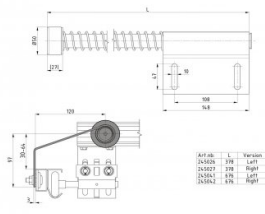

## 245027

Federpuffer Type C L=378mm RH

|                     |       |
|---------------------|-------|
| <b>Einheit</b>      | Stück |
| <b>Karton</b>       | 10    |
| <b>Palette</b>      | 320   |
| <b>Gewicht (kg)</b> | 1,3   |

### Produktbeschreibung

Kurzer Federpuffer L=378mm, Kraft bei voller Kompression ca. 160N. Das ist die verbesserter Version von 25026.

### Technische Information

|                    |                  |
|--------------------|------------------|
| <b>Industriell</b> |                  |
| <b>Position</b>    | Rechts           |
| <b>Länge (mm)</b>  | 378              |
| <b>Material</b>    | Verzinkter Stahl |