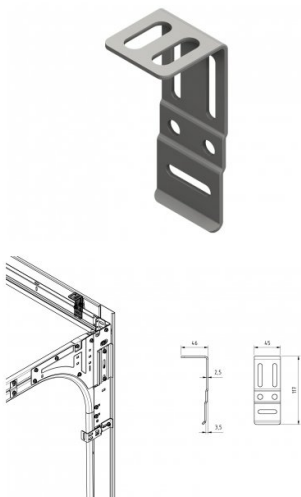

## 235027

HOME "Tunnel" Sturzprofil

|                     |       |
|---------------------|-------|
| <b>Einheit</b>      | Stück |
| <b>Karton</b>       | 100   |
| <b>Palette</b>      | 4500  |
| <b>Gewicht (kg)</b> | 0,11  |

### Produktbeschreibung

Befestigungsbügel zur Befestigung des Sturzprofils an der Decke. Zu befestigen am Sturzprofil 220019.