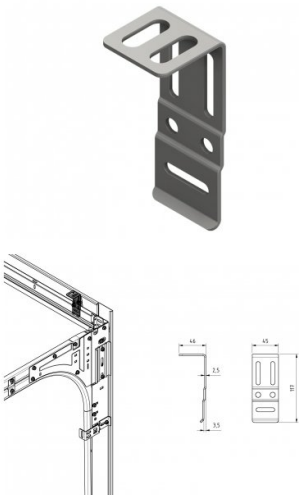

## 235027

HOME "Tunnel" Sturzprofil

<b>Einheit</b>	Stück
<b>Karton</b>	100
<b>Palette</b>	4500
<b>Gewicht (kg)</b>	0,11

### Produktbeschreibung

Befestigungsbügel zur Befestigung des Sturzprofils an der Decke. Zu befestigen am Sturzprofil 220019.