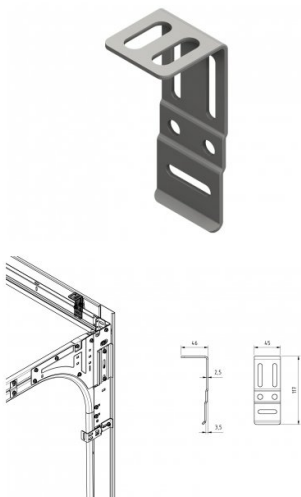

235027

HOME "Tunnel" Sturzprofil

Einheit	Stück
Karton	100
Palette	4500
Gewicht (kg)	0,11

Produktbeschreibung

Befestigungsbügel zur Befestigung des Sturzprofils an der Decke. Zu befestigen am Sturzprofil 220019.

Technische Information

HOME Zero	
Materialstärke (mm)	1.3
Material	-