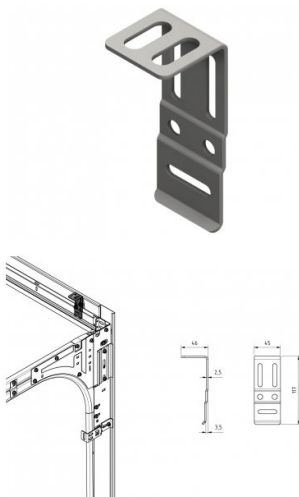

235027

HOME "Tunnel" Sturzprofil

Einheit	Stück
Karton	100
Palette	4500
Gewicht (kg)	0,11

Produktbeschreibung

Befestigungsbügel zur Befestigung des Sturzprofils an der Decke. Zu befestigen am Sturzprofil 220019.

Technische Information

HOME Zero	
Materialstärke (mm)	1.3
Material	-