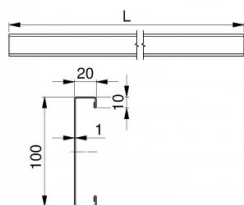

23400-3000

Linten Profil HOME-REN H=100 mm L= 3000 mm, RAL9016

Einheit	Stück
Karton	10
Palette	100
Gewicht (kg)	3,81

Produktbeschreibung

Dieses Sturzprofil ermöglicht es, ein Home X/R-System standardmäßig niedriger einzubauen.
 Weitere Einzelheiten finden Sie in den Handbüchern.
 Geeignete Seitenhalterungen: 235104. Verwenden Sie zur Montage die Schrauben 150106.
 Geeigneter Mittelsturz / Dachaufhängung : 24624
 Geeignete Dichtung 24750-xxxx

Technische Information

Höhe (mm)	83
Privat	
HOME-R	
HOME-X	
Länge (mm)	3000
Material	Verzinkter Stahl
Materialstärke (mm)	0.8
RAL-Farbe	RAL8017