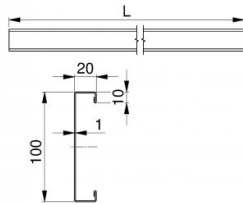

23400-3000

Linten Profil HOME-REN H=100 mm L= 3000 mm, RAL9016

Einheit	Stück
Karton	10
Palette	100
Gewicht (kg)	3,81

Produktbeschreibung

Dieses Sturzprofil ermöglicht es, ein Home X/R-System standardmäßig niedriger einzubauen.

Weitere Einzelheiten finden Sie in den Handbüchern.

Geeignete Seitenhalterungen: 235104. Verwenden Sie zur Montage die Schrauben 150106.

Geeigneter Mittelsturz / Dachaufhängung : 24624

Geeignete Dichtung 24750-xxxx

Technische Information

Höhe (mm)	83
Privat	
HOME-R	
HOME-X	
Länge (mm)	3000
Material	Verzinkter Stahl
Materialstärke (mm)	0.8
RAL-Farbe	RAL8017