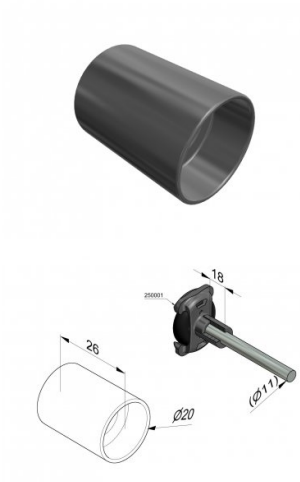

150003

Kunststof Buchse 11x26,5 mm

Einheit	Stück
Karton	1000
Palette	10000
Gewicht (kg)	0

Produktbeschreibung

Application: Residential. HOME-F, HOME-R, HOME-X.
Material: ABS Plastic.

Technische Information

Breite (mm)	26
Material	ABS
HOME-R	
HOME-X	
Durchmesser (mm)	11
HOME-F	