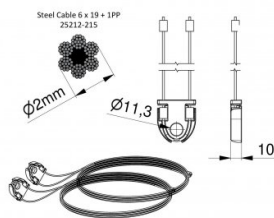

115211-2375

HOME Kabelsatz für Torhöhe 2375 mm

Einheit

Satz

Karton

20

Palette

100

Gewicht (kg)

0,17

Produktbeschreibung

Gebrauch: Privat, HOME-X. Material: Verzinktes Stahlseil mit PP-Kern DH=2375mm.

Technische Information

| | |
|------------------------------|------------------|
| Torhöhe (mm) | 2375 |
| Torsystem | HOME-X |
| Max. door weight (kg) | 130 |
| Material | Verzinkter Stahl |
| Anwendungsbereich | Privattore |
| Seil Durchmesser (mm) | 2 |
| Länge (mm) | 5071 |
| Type | 6x19+1PP |