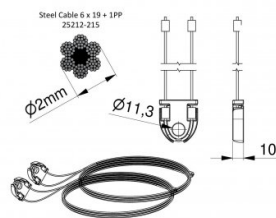

## 115211-2375

HOME Kabelsatz für Torhöhe 2375 mm

**Einheit**

Satz

**Karton**

20

**Palette**

100

### Produktbeschreibung

Gebrauch: Privat, HOME-X. Material: Verzinktes Stahlseil mit PP-Kern DH=2375mm.

### Technische Information

**Torhöhe (mm)** 2375

**Torsystem** HOME-X

**Max. door weight (kg)** 130

**Material** Verzinkter Stahl

**Anwendungsbereich** Privattore

**Seil Durchmesser (mm)** 2

**Länge (mm)** 5071

**Type** 6x19+1PP