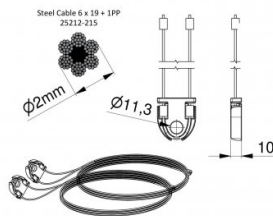

115211-2375

HOME Kabelsatz für Torhöhe 2375 mm

Einheit	Satz
Karton	20
Palette	100
Gewicht (kg)	0,17

Produktbeschreibung

Gebrauch: Privat, HOME-X. Material: Verzinktes Stahlseil mit PP-Kern DH=2375mm.

Technische Information

Torhöhe (mm)	2375
Torsystem	HOME-X
Max. door weight (kg)	130
Material	Verzinkter Stahl
Anwendungsbereich	Privattore
Seil Durchmesser (mm)	2
Länge (mm)	5071
Type	6x19+1PP