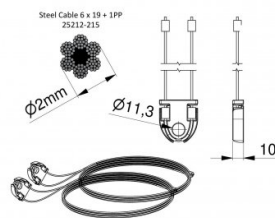

115211-2375

HOME Kabelsatz für Torhöhe 2375 mm

Einheit

Satz

Karton

20

Palette

100

Gewicht (kg)

0,17

Produktbeschreibung

Gebrauch: Privat, HOME-X. Material: Verzinktes Stahlseil mit PP-Kern DH=2375mm.

Technische Information

Torhöhe (mm)	2375
Torsystem	HOME-X
Max. door weight (kg)	130
Material	Verzinkter Stahl
Anwendungsbereich	Privattore
Seil Durchmesser (mm)	2
Länge (mm)	5071
Type	6x19+1PP