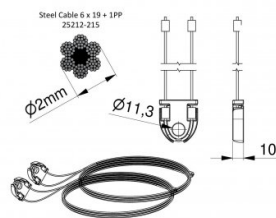

115211-2375

HOME Kabelsatz für Torhöhe 2375 mm

Einheit

Satz

Karton

20

Palette

100

Gewicht (kg)

0,17

Produktbeschreibung

Gebrauch: Privat, HOME-X. Material: Verzinktes Stahlseil mit PP-Kern DH=2375mm.

Technische Information

Torhöhe (mm)	2375
Torsystem	HOME-X
Max. door weight (kg)	130
Material	Verzinkter Stahl
Anwendungsbereich	Privattore
Seil Durchmesser (mm)	2
Länge (mm)	5071
Type	6x19+1PP