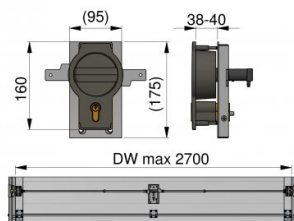

280100

Komplett Profilzylinderverriegelung

Einheit	Stück
Karton	2
Palette	15
Gewicht (kg)	3,44

Produktbeschreibung

Zylinderschloss passend für Garagentore mit einem Panel von 38-42mm. Dieses komplette Set eignet sich für Tore mit einer maximalen Breite von 2700mm. Bei Toren mit einer Breite zwischen 2700mm und 5000mm ist eine separate Stabverbindung (280104-2350) erforderlich. Einschliesslich Befestigungsteile. Gebrauch: HOME-X, HOME-F, HOME-R, SF200, SFR200 & SRR70.