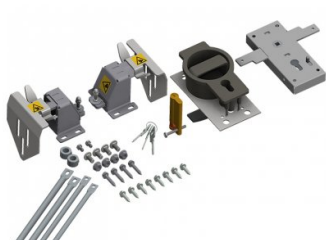

### Komplett Profilzylinderverriegelung

<b>Einheit</b>	Stück
<b>Karton</b>	2
<b>Palette</b>	15
<b>Gewicht (kg)</b>	3,44

### Produktbeschreibung

Zylinderschloss passend für Garagentore mit einem Panel von 38-42mm. Dieses komplette Set eignet sich für Tore mit einer maximalen Breite von 2700mm. Bei Toren mit einer Breite zwischen 2700mm und 5000mm ist eine separate Stabverbindung (280104-2350) erforderlich. Einschliesslich Befestigungsteile. Gebrauch: HOME-X, HOME-F, HOME-R, SF200, SFR200 & SRR70.