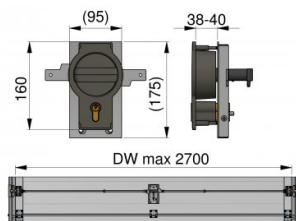

280100

Komplett Profilzylinderverriegelung

Einheit	Stück
Karton	2
Palette	15
Gewicht (kg)	3,44

Produktbeschreibung

Zylinderschloss passend für Garagentore mit einem Panel von 38-42mm. Dieses komplette Set eignet sich für Tore mit einer maximalen Breite von 2700mm. Bei Toren mit einer Breite zwischen 2700mm und 5000mm ist eine separate Stabverbindung (280104-2350) erforderlich. Einschliesslich Befestigungsteile. Gebrauch: HOME-X, HOME-F, HOME-R, SF200, SFR200 & SRR70.