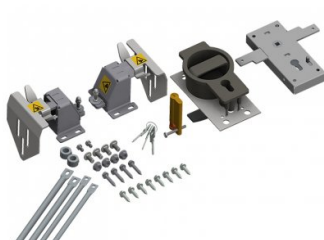

280100

Komplett Profilzylinderverriegelung

Einheit	Stück
Karton	2
Palette	15
Gewicht (kg)	3,44

Produktbeschreibung

Zylinderschloss passend für Garagentore mit einem Panel von 38-42mm. Dieses komplette Set eignet sich für Tore mit einer maximalen Breite von 2700mm. Bei Toren mit einer Breite zwischen 2700mm und 5000mm ist eine separate Stabverbindung (280104-2350) erforderlich. Einschliesslich Befestigungsteile. Gebrauch: HOME-X, HOME-F, HOME-R, SF200, SFR200 & SRR70.

Technische Information

Euro_Cylinder

Beschichtung Galvanisiert

Material Verzinkter Stahl

HOME-F

HOME-R

HOME-X

Privat