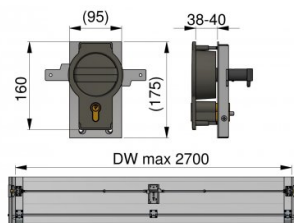

280100

Komplett Profilzylinderverriegelung

Einheit	Stück
Karton	2
Palette	15
Gewicht (kg)	3,44

Produktbeschreibung

Zylinderschloss passend für Garagentore mit einem Panel von 38-42mm. Dieses komplette Set eignet sich für Tore mit einer maximalen Breite von 2700mm. Bei Toren mit einer Breite zwischen 2700mm und 5000mm ist eine separate Stabverbindung (280104-2350) erforderlich. Einschliesslich Befestigungsteile. Gebrauch: HOME-X, HOME-F, HOME-R, SF200, SFR200 & SRR70.