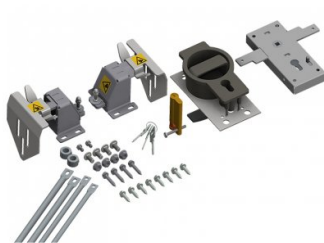

280100

Komplett Profilzylinderverriegelung

Einheit	Stück
Karton	2
Palette	15
Gewicht (kg)	3,44

Produktbeschreibung

Zylinderschloss passend für Garagentore mit einem Panel von 38-42mm. Dieses komplette Set eignet sich für Tore mit einer maximalen Breite von 2700mm. Bei Toren mit einer Breite zwischen 2700mm und 5000mm ist eine separate Stabverbindung (280104-2350) erforderlich. Einschliesslich Befestigungsteile. Gebrauch: HOME-X, HOME-F, HOME-R, SF200, SFR200 & SRR70.

Technische Information

Euro_Cylinder

Beschichtung Galvanisiert

Material Verzinkter Stahl

HOME-F

HOME-R

HOME-X

Privat