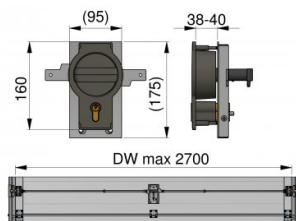

Zylinderschloss passend für Garagentore mit einem Panel von 38-42mm. Dieses komplette Set eignet sich für Tore mit einer maximalen Breite von 2700mm. Bei Toren mit einer Breite zwischen 2700mm und 5000mm ist eine separate Stabverbindung (280104-2350) erforderlich. Einschliesslich Befestigungsteile. Gebrauch: HOME-X, HOME-F, HOME-R, SF200, SFR200 & SRR70.

Technische Information

Euro_Cylinder

Beschichtung Galvanisiert

Material Verzinkter Stahl

HOME-F

HOME-R

HOME-X

Privat