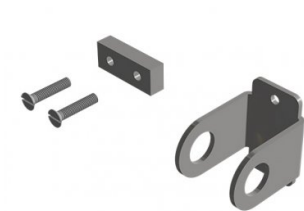

280075

Schloss Zubehör für 25074 (für HOME-x. 40 mm paneele)

Einheit	Satz
Karton	100
Palette	1000
Gewicht (kg)	0,15

Produktbeschreibung

Der Erweiterungssatz ermöglicht eine Kombination von Artikel 25074 mit unserem Garagentorsystem HOME-X, ausgestattet mit 40mm Paneele. Gebrauch: Privat.

Technische Information

Panel Dicke (mm)	40
HOME-X	