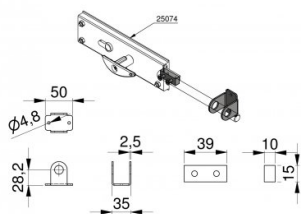

280075

Schloss Zubehör für 25074 (für HOME-x. 40 mm paneele)

Einheit	Satz
Karton	100
Palette	1000
Gewicht (kg)	0,15

Produktbeschreibung

Der Erweiterungssatz ermöglicht eine Kombination von Artikel 25074 mit unserem Garagentorsystem HOME-X, ausgestattet mit 40mm Paneele. Gebrauch: Privat.

Technische Information

Panel Dicke (mm) 40

HOME-X