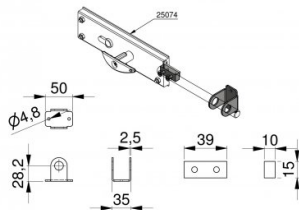

280075

Schloss Zubehör für 25074 (für HOME-x. 40 mm paneele)

Einheit	Satz
Karton	100
Palette	1000
Gewicht (kg)	0,15

Produktbeschreibung

Der Erweiterungssatz ermöglicht eine Kombination von Artikel 25074 mit unserem Garagentorsystem HOME-X, ausgestattet mit 40mm Paneele. Gebrauch: Privat.

Technische Information

Panel Dicke (mm)	40
HOME-X	