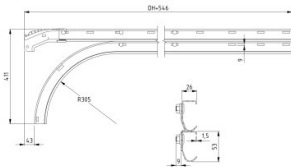

430016-2375

Horizontaler Schienensatz mit Kurzem alu. Bogen, HOME, verschraubt H=2375

Einheit	Paar
Karton	25
Palette	50
Gewicht (kg)	14,17

Produktbeschreibung

Horizontal Schienensatz mit kurze alu. Bogen, verschraubt.

Technische Information

Schienensatztyp	Horizontaler Schienensatz mit Kurzem alu. Bogen
------------------------	---

Version