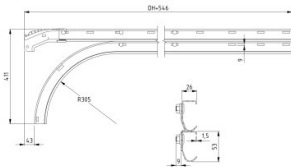

## 430016-3000

Horizontaler Schienensatz mit Kurzem alu. Bogen, HOME, verschraubt H=3000

<b>Einheit</b>	Paar
<b>Karton</b>	25
<b>Palette</b>	50
<b>Gewicht (kg)</b>	17,26

### Produktbeschreibung

Horizontal Schienensatz mit kurze alu. Bogen, verschraubt.

### Technische Information

<b>Schienensatztyp</b>	Horizontaler Schienensatz mit Kurzem alu. Bogen
------------------------	---