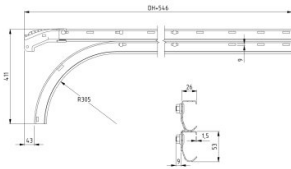

## 430016-3375

Horizontaler Schienensatz mit Kurzem alu. Bogen, HOME, verschraubt H=3375

|                     |       |
|---------------------|-------|
| <b>Einheit</b>      | Paar  |
| <b>Karton</b>       | 25    |
| <b>Palette</b>      | 50    |
| <b>Gewicht (kg)</b> | 19,04 |

### Produktbeschreibung

Horizontal Schienensatz mit kurze alu. Bogen, verschraubt.

### Technische Information

|                        |   |
|------------------------|---|
| <b>Schienensatztyp</b> | Horizontaler Schienensatz mit Kurzem alu. Bogen |
|------------------------|---|