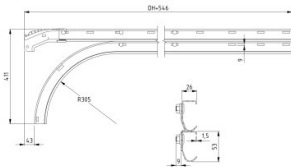

## 430016-3250

Horizontaler Schienensatz mit Kurzem alu. Bogen, HOME, verschraubt H=3250

<b>Einheit</b>	Paar
<b>Karton</b>	25
<b>Palette</b>	50
<b>Gewicht (kg)</b>	18,44

### Produktbeschreibung

Horizontal Schienensatz mit kurze alu. Bogen, verschraubt.

### Technische Information

<b>Schienensatztyp</b>	Horizontaler Schienensatz mit Kurzem alu. Bogen
------------------------	---