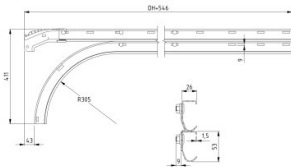

430016-2000

Horizontaler Schienensatz mit Kurzem alu. Bogen, HOME, verschraubt H=2000

Einheit	Paar
Karton	25
Palette	50
Gewicht (kg)	12,3

Produktbeschreibung

Horizontal Schienensatz mit kurze alu. Bogen, verschraubt.

Technische Information

Schienensatztyp	Horizontaler Schienensatz mit Kurzem alu. Bogen
------------------------	---

Version