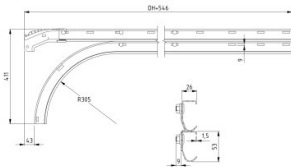

## 430016-2500

Horizontaler Schienensatz mit Kurzem alu. Bogen, HOME, verschraubt H=2500

<b>Einheit</b>	Paar
<b>Karton</b>	25
<b>Palette</b>	50
<b>Gewicht (kg)</b>	14,76

### Produktbeschreibung

Horizontal Schienensatz mit kurze alu. Bogen, verschraubt.

### Technische Information

<b>Schienensatztyp</b>	Horizontaler Schienensatz mit Kurzem alu. Bogen
------------------------	---

**Version**