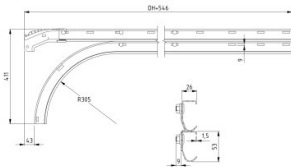

430016-2625

Horizontaler Schienensatz mit Kurzem alu. Bogen, HOME, verschraubt H=2625

Einheit	Paar
Karton	25
Palette	50
Gewicht (kg)	15,34

Produktbeschreibung

Horizontal Schienensatz mit kurze alu. Bogen, verschraubt.

Technische Information

Schienensatztyp	Horizontaler Schienensatz mit Kurzem alu. Bogen
------------------------	---

Version