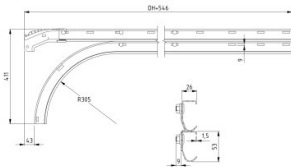

## 430016-3125

Horizontaler Schienensatz mit Kurzem alu. Bogen, HOME, verschraubt H=3125

<b>Einheit</b>	Paar
<b>Karton</b>	25
<b>Palette</b>	50
<b>Gewicht (kg)</b>	17,85

### Produktbeschreibung

Horizontal Schienensatz mit kurze alu. Bogen, verschraubt.

### Technische Information

<b>Schienensatztyp</b>	Horizontaler Schienensatz mit Kurzem alu. Bogen
------------------------	-------------------------------------------------