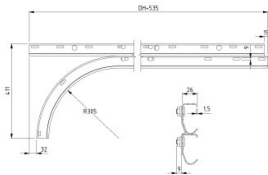

## 430017-3500

Horizontal Schienensatz recht, HOME, verschraubt H=3500

<b>Einheit</b>	Paar
<b>Karton</b>	25
<b>Palette</b>	50
<b>Gewicht (kg)</b>	19,63

### Produktbeschreibung

Horizontal Schienensatz recht, verschraubt

#### Version

<b>Schienensatztyp</b>	Horizontal Schienensatz recht
------------------------	-------------------------------