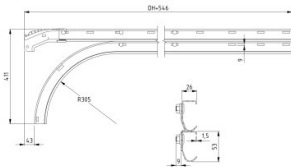

430016-3500

Horizontaler Schienensatz mit Kurzem alu. Bogen, HOME, verschraubt H=3500

Einheit	Paar
Karton	25
Palette	50
Gewicht (kg)	19,63

Produktbeschreibung

Horizontal Schienensatz mit kurze alu. Bogen, verschraubt.

Technische Information

Schienensatztyp	Horizontaler Schienensatz mit Kurzem alu. Bogen
------------------------	---

Version