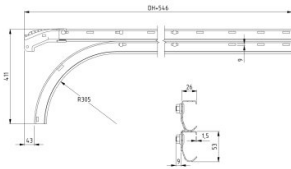

430016-2750

Horizontaler Schienensatz mit Kurzem alu. Bogen, HOME, verschraubt H=2750

Einheit	Paar
Karton	25
Palette	50
Gewicht (kg)	16,07

Produktbeschreibung

Horizontal Schienensatz mit kurze alu. Bogen, verschraubt.

Technische Information

Schienensatztyp	Horizontaler Schienensatz mit Kurzem alu. Bogen
------------------------	---

Version