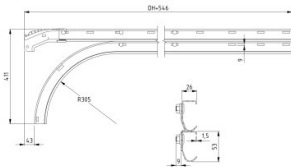

## 430016-2875

Horizontaler Schienensatz mit Kurzem alu. Bogen, HOME, verschraubt H=2875

<b>Einheit</b>	Paar
<b>Karton</b>	25
<b>Palette</b>	50
<b>Gewicht (kg)</b>	16,68

### Produktbeschreibung

Horizontal Schienensatz mit kurze alu. Bogen, verschraubt.

### Technische Information

<b>Schienensatztyp</b>	Horizontaler Schienensatz mit Kurzem alu. Bogen
------------------------	---