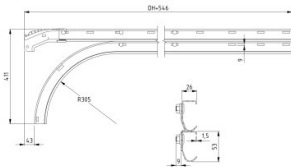

430016-2125

Horizontaler Schienensatz mit Kurzem alu. Bogen, HOME, verschraubt H=2125

Einheit	Paar
Karton	25
Palette	50
Gewicht (kg)	12,87

Produktbeschreibung

Horizontal Schienensatz mit kurze alu. Bogen, verschraubt.

Technische Information

Schienensatztyp	Horizontaler Schienensatz mit Kurzem alu. Bogen
------------------------	---

Version