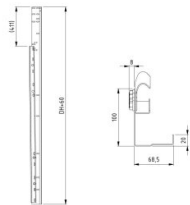

430015-2375

Vertikaler Schienensatz HOME, verschraubt H=2375

Einheit	Paar
Karton	25
Palette	50
Gewicht (kg)	14,8

Produktbeschreibung

Vertical Schienensatz, verschraubt.

Technische Information

Height	2375
Schienensatztyp	Vertikaler Schienensatz
Version	