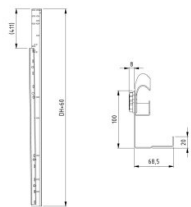

430015-2250

Vertikaler Schienensatz HOME, verschraubt H=2250

| | |
|---------------------|------|
| Einheit | Paar |
| Karton | 25 |
| Palette | 50 |
| Gewicht (kg) | 14 |

Produktbeschreibung

Vertical Schienensatz, verschraubt.

Technische Information

Version

Height

2250

Schienensatztyp

Vertikaler Schienensatz