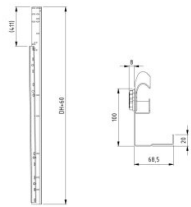

430015-2000

Vertikaler Schienensatz HOME, verschraubt H=2000

Einheit	Paar
Karton	25
Palette	50
Gewicht (kg)	12,3

Produktbeschreibung

Vertical Schienensatz, verschraubt.

Technische Information

Version

Height

2000

Schienensatztyp

Vertikaler Schienensatz