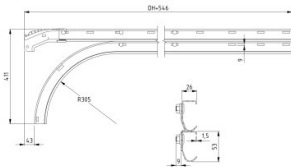

430016-1875

Horizontaler Schienensatz mit Kurzem alu. Bogen, HOME, verschraubt H=1875

Einheit	Paar
Karton	25
Palette	50
Gewicht (kg)	11,71

Produktbeschreibung

Horizontal Schienensatz mit kurze alu. Bogen, verschraubt.

Technische Information

Schienensatztyp	Horizontaler Schienensatz mit Kurzem alu. Bogen
------------------------	---

Version