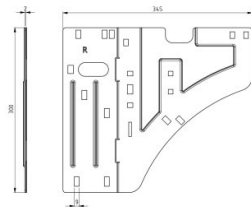

130113

HOME Seitenmontageplatte Rechts

Einheit	Stück
Karton	15
Palette	630
Gewicht (kg)	1,15

Produktbeschreibung

Side connection plate for HOME system. With extra hole for easy measuring. Gebrauch: HOME-X, HOME-F & HOME-R.
Material: Verzinktes Stahl. Rechte version.

Technische Information

HOME Zero	
Privat	
Materialstärke (mm)	1.8
Material	Verzinkter Stahl
HOME-R	
HOME-F	
HOME-X	
HOME Anti Burglar