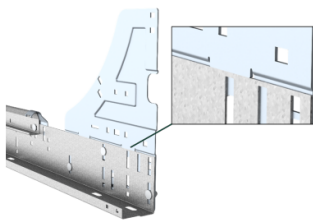

130113

HOME Seitenmontageplatte Rechts

Einheit	Stück
Karton	15
Palette	630
Gewicht (kg)	1,15

Produktbeschreibung

Side connection plate for HOME system. With extra hole for easy measuring. Gebrauch: HOME-X, HOME-F & HOME-R.
Material: Verzinktes Stahl. Rechte version.

Technische Information

HOME Zero	
Privat	
Materialstärke (mm)	1.8
Material	Verzinkter Stahl
HOME-R	
HOME-F	
HOME-X	
HOME Anti Burglar	