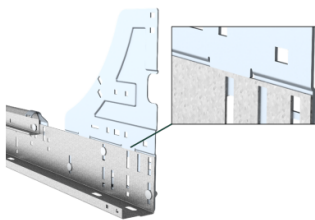

130113

HOME Seitenmontageplatte Rechts

Einheit	Stück
Karton	15
Palette	630
Gewicht (kg)	1,15

Produktbeschreibung

Side connection plate for HOME system. With extra hole for easy measuring. Gebrauch: HOME-X, HOME-F & HOME-R.
Material: Verzinktes Stahl. Rechte version.

Technische Information

HOME Zero	
Privat	
Materialstärke (mm)	1.8
Material	Verzinkter Stahl
HOME-R	
HOME-F	
HOME-X	
HOME Anti Burglar	