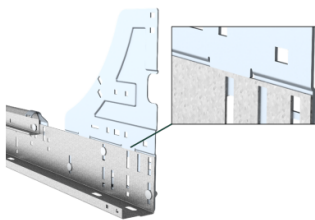

130113

HOME Seitenmontageplatte Rechts

Einheit	Stück
Karton	15
Palette	630
Gewicht (kg)	1,15

Produktbeschreibung

Side connection plate for HOME system. With extra hole for easy measuring. Gebrauch: HOME-X, HOME-F & HOME-R.
Material: Verzinktes Stahl. Rechte version.

Technische Information

HOME Zero	
Privat	
Materialstärke (mm)	1.8
Material	Verzinkter Stahl
HOME-R	
HOME-F	
HOME-X	
HOME Anti Burglar