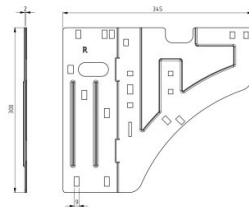

130113

HOME Seitenmontageplatte Rechts

Einheit	Stück
Karton	15
Palette	630
Gewicht (kg)	1,15

Produktbeschreibung

Side connection plate for HOME system. With extra hole for easy measuring. Gebrauch: HOME-X, HOME-F & HOME-R.
Material: Verzinktes Stahl. Rechte version.