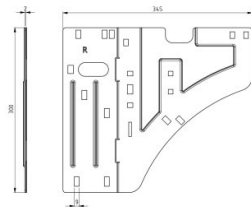

130113

HOME Seitenmontageplatte Rechts

Einheit	Stück
Karton	15
Palette	630
Gewicht (kg)	1,15

Produktbeschreibung

Side connection plate for HOME system. With extra hole for easy measuring. Gebrauch: HOME-X, HOME-F & HOME-R.
Material: Verzinktes Stahl. Rechte version.