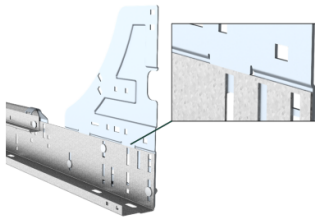

Technische Information

HOME Zero	
Privat	
Materialstärke (mm)	1.8
Material	Verzinkter Stahl
HOME-R	
HOME-F	
HOME-X	
HOME Anti Burglar