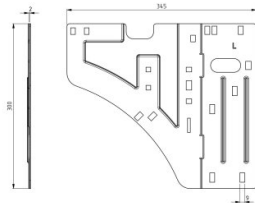

## HOME Seitenmontageplatte Links

<b>Einheit</b>	Stück
<b>Karton</b>	15
<b>Palette</b>	630
<b>Gewicht (kg)</b>	1,15

### Produktbeschreibung

Side connection plate for HOME system. With extra hole for easy measuring. Gebrauch: HOME-X, HOME-F & HOME-R.  
Material: Verzinktes Stahl. Linke version.